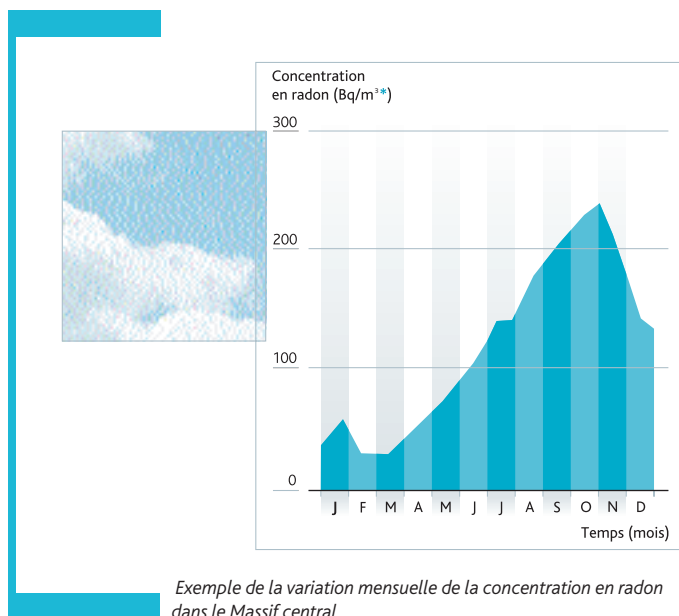

2

Le radon dans l'environnement

Le radon est produit partout à la surface de la terre à partir de l'uranium contenu dans les sols. L'émission vers l'atmosphère dépend de deux facteurs :

□ Les conditions météorologiques

Elles sont l'une des causes de la variation de la concentration en radon dans le temps en un lieu donné. En effet, suivant la composition du sol, ces conditions (vent, soleil, pluies, froid, etc.) vont modifier l'émission, à partir du sol, du radon dans l'atmosphère.

* Bq/m^3
(BECQUEREL PAR MÈTRE CUBE)

1 Bq correspond à une désintégration par seconde.
Le Bq/m^3 (ou $Bq \cdot m^{-3}$) est l'unité de mesure de la concentration en radon dans l'air.